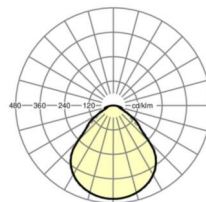

параметры

номер заказа	65756026170
код EAN	4020863495597
номер таможенного тарифа	94051190
Знак прохождения контроля	IP 20, класс защиты I, для рабочих мест за дисплеем 65° < 3000, ENEC10 VDE, F, Indoor, CE
Степень ударопрочности IK	IK03
Температура окружения	ta 25°C
Особые свойства	Готовность к IoT «Ready for IoT»
Гарантийный срок	5 лет
Государственные программы поддержки	BEG - государственные субсидии для энергосберегающих зданий (действительна только для Германии)

электротехника

Балласт	Электронный драйвер DALI2 (1 штука)
Мощность системы	20W
сетевое напряжение	230V/50Hz
автоматический предохранитель (пусковой ток)	18 штук/B10, 28 штук/B16, 30 штук/C10, 46 штук/C16
класс энергосбережения/Источник света	B

Оптика

Оснастка	LED, цветопередача/оттенок света CRI ≥ 80 / 4000K
Допуск для координаты цветности (MacAdam)	3SDCM
Фотобиологическая безопасность (светильник)	RGO
Номинальный световой поток	2642lm
Срок службы LED	100000h L80/B10 (Tq 25°C), 50000h L90/B50 (Tq 25°C)
светоотдача светильников	132lm/W
UGR поп./вдоль	18.5 / 18.7

DEEP-LINK

<https://www.regiolux.de/ru/article/65756026170>