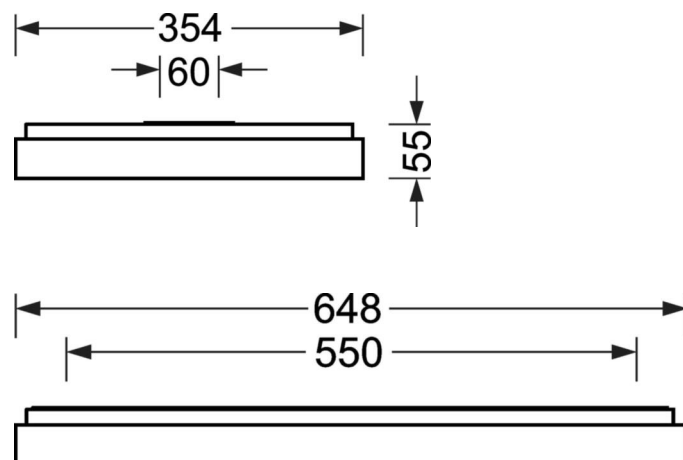

Оптика

Оснастка	LED, цветопередача/оттенок света CRI ≥ 80 / 4000K
Допуск для координаты цветности (MacAdam)	3SDCM
Фотобиологическая безопасность (светильник)	RGO
Номинальный световой поток	2642lm
Срок службы LED	100000h L80/B10 (Tq 25°C), 50000h L90/B50 (Tq 25°C)
светоотдача светильников	132lm/W
UGR поп./вдоль	18.5 / 18.7

DEEP-LINK

<https://www.regiolux.de/ru/article/65756026170>

Ссылка	LED 2600lm 840
ηLB	100 %
Φ ↓/↑	100 % / 0 %
UGR поп./вдоль дисплей	18.5 / 18.7
	65° < 3000cd/m²

Механика

цвет корпуса	белый стандартный для электротехники RAL 9016
размеры (LxWxH/DxH)	648mm x 354mm x 55mm
вес (нетто)	3.65kg
Кабельный ввод KE (X/Y)	0mm/0mm
Вид монтажа	установка на стене, Потолочная одиночная установка

размеры

L	648 mm	Длина
B	354 mm	Ширина
H	55 mm	Высота
A1	550 mm	Расстояние между точками крепежа при одиночной установке
A4	60 mm	Расстояние между точками крепежа (ширина)
X	0 mm	Расстояние от ввода проводов до середины светильника по оси X (вдо
Y	0 mm	Расстояние от ввода проводов до середины светильника по оси Y (поп